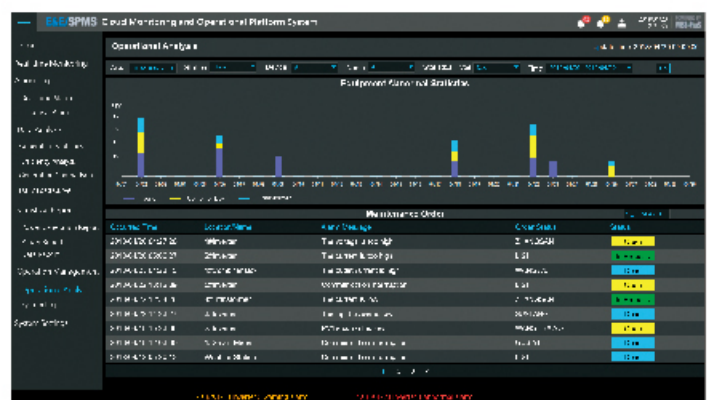

- 实时获取辐射、温度、湿度、风向等数据参数
- 数据可以通过以太网、Wi-Fi、RS-485和其他各种接口传输到中央管理系统
- 支持远程访问和浏览，优化远程设备管理效率

分布式光伏电站数据采集解决方案

- 基于RISC技术的工业物联网网关，支持多种网络传输协议，强固的工业设计确保恶劣环境下的安全运行
- 网络重新连接后自动断点续传，确保数据完整性和准确性
- 支持数百种通信协议，兼容主流品牌的逆变器、组合箱、电表等

I 方案简介

由于可再生能源行业的快速发展，越来越多的光伏电站计划在全球范围内建设和运营。电站所有者和电网公司目前关注的问题包括数据准确性、运营效率和资产管理。研华的光伏电站管理解决方案提供了统一的监控管理系统、设备智联技术和一个能够满足广大管理需求的可靠物联网数据框架。

I WISE-PaaS/仪表盘

1 重点:光伏电站运维

- 实时视频
- 光伏电池板清洁工作
- 逆变器运行状态

电站监控

- 电站单线图
- 实时报警通知
- 发电趋势
- 设备状态
- 电站基本信息

设备监控

- 运行参数
- 设备基本信息
- 每日转换效率趋势
- 日负荷曲线
- 设备实时报警通知

2 交互式仪表盘
• 群组概观

3 管理记分卡
• 集团月度发电
• 电站每月发电效率
• 集团收入统计
• 集团规划发电及产量

4 总体工作站可用性和状态

5 特定站点的状态概述

发电数据分析
• 理论发电与实际发电对比图
• 电站发电报告

操作分析
• 设备异常统计
• 电站维修订单

软件架构图

系统架构图

订购信息

| 解决方案包 | | |
|---------------------------------------|---|---|
| WISE-PaaS战情室 SRP-SR-100-BTO | LCD电视墙: 1 x 86" + 2 x 55" 战情室主机: 1 x DS-980 控制屏: 1 x UTC-520 WISE-PaaS/Signage CMS |  |
| WISE-PaaS VIP会员 98DPWAP2K | WISE点数: 2000点 |  |
| SRP-ESP011 光伏电站中央管理系统 | HPC-7242 x1 Windows Server 2016 R2 WebAccess/SPMS |  |
| SRP-ESP410 光伏电站现场管理系统 | IPC-610 x1 ECU-1251 x3 Windows Server 2016 R2 WebAccess/SPMS |  |
| SRP-ESP411 分布式光伏电站数据采集 | ECU-1251 x1 WISE-PaaS/EdgeLink |  WISE-PaaS/EdgeLink |