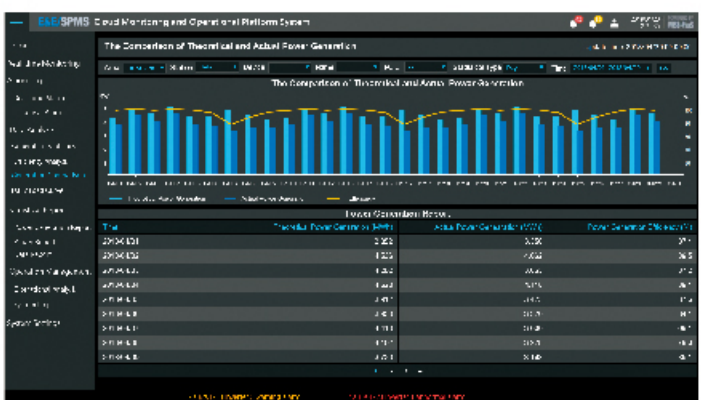

设备监控

- 运行参数
- 设备基本信息
- 每日转换效率趋势
- 日负荷曲线
- 设备实时报警通知

2 交互式仪表盘
• 群组概观

3 管理记分卡
• 集团月度发电
• 电站每月发电效率
• 集团收入统计
• 集团规划发电及产量

4 总体工作站可用性和状态

5 特定站点的状态概述

发电数据分析
• 理论发电与实际发电对比图
• 电站发电报告

操作分析
• 设备异常统计
• 电站维修订单