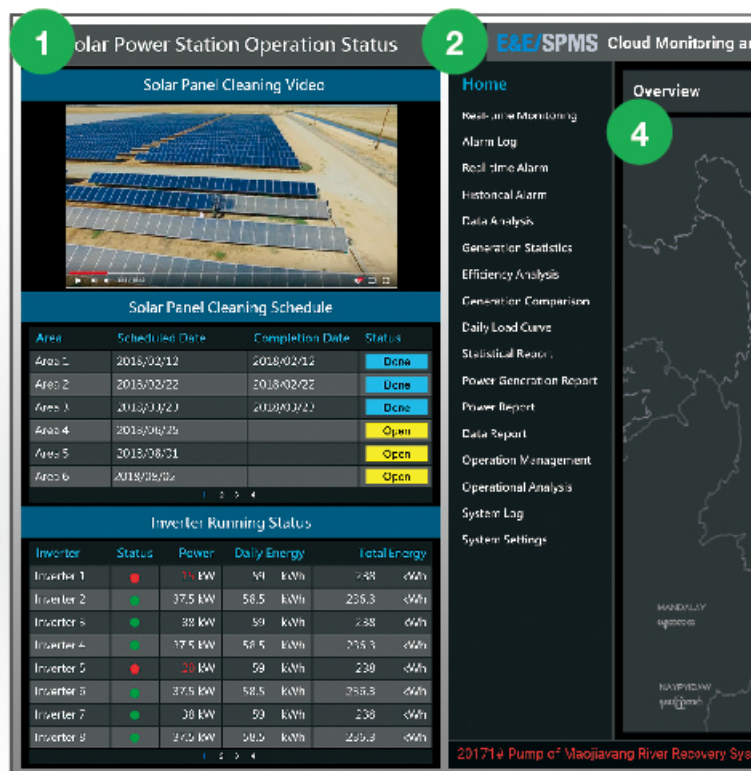

I 应用案例

光伏电站云运维管理

- 长期数据存储的高灵活性和可伸缩性确保了准确性和安全性
- 实时GUI和IP摄像头监控系统，帮助客户了解现场设备运行状态
- 通过坚实的数据平台和分析系统，个别绩效指标可以通过高效的管理实现

分布式太阳能电站监控系统

- 通过当地法规对电站设备进行无缝实时过程监控
- 更新数据分析，人性化操作接口，保证系统运行稳定可靠
- 开放式软件平台可以通过统一管理轻松远程维护

数据采集提高了实时监控效率

- 实时获取辐射、温度、湿度、风向等数据参数
- 数据可以通过以太网、Wi-Fi、RS-485和其他各种接口传输到中央管理系统
- 支持远程访问和浏览，优化远程设备管理效率

分布式光伏电站数据采集解决方案

- 基于RISC技术的工业物联网网关，支持多种网络传输协议，强固的工业设计确保恶劣环境下的安全运行
- 网络重新连接后自动断点续传，确保数据完整性和准确性
- 支持数百种通信协议，兼容主流品牌的逆变器、组合箱、电表等

I 方案简介

由于可再生能源行业的快速发展，越来越多的光伏电站计划在全球范围内建设和运营。电站所有者和电网公司目前关注的问题包括数据准确性、运营效率和资产管理。研华的光伏电站管理解决方案提供了统一的监控管理系统、设备智联技术和一个能够满足广大管理需求的可靠物联网数据框架。

I WISE-PaaS/仪表盘

1 重点:光伏电站运维

- 实时视频
- 光伏电池板清洁工作
- 逆变器运行状态

电站监控

- 电站单线图
- 实时报警通知
- 发电趋势
- 设备状态
- 电站基本信息