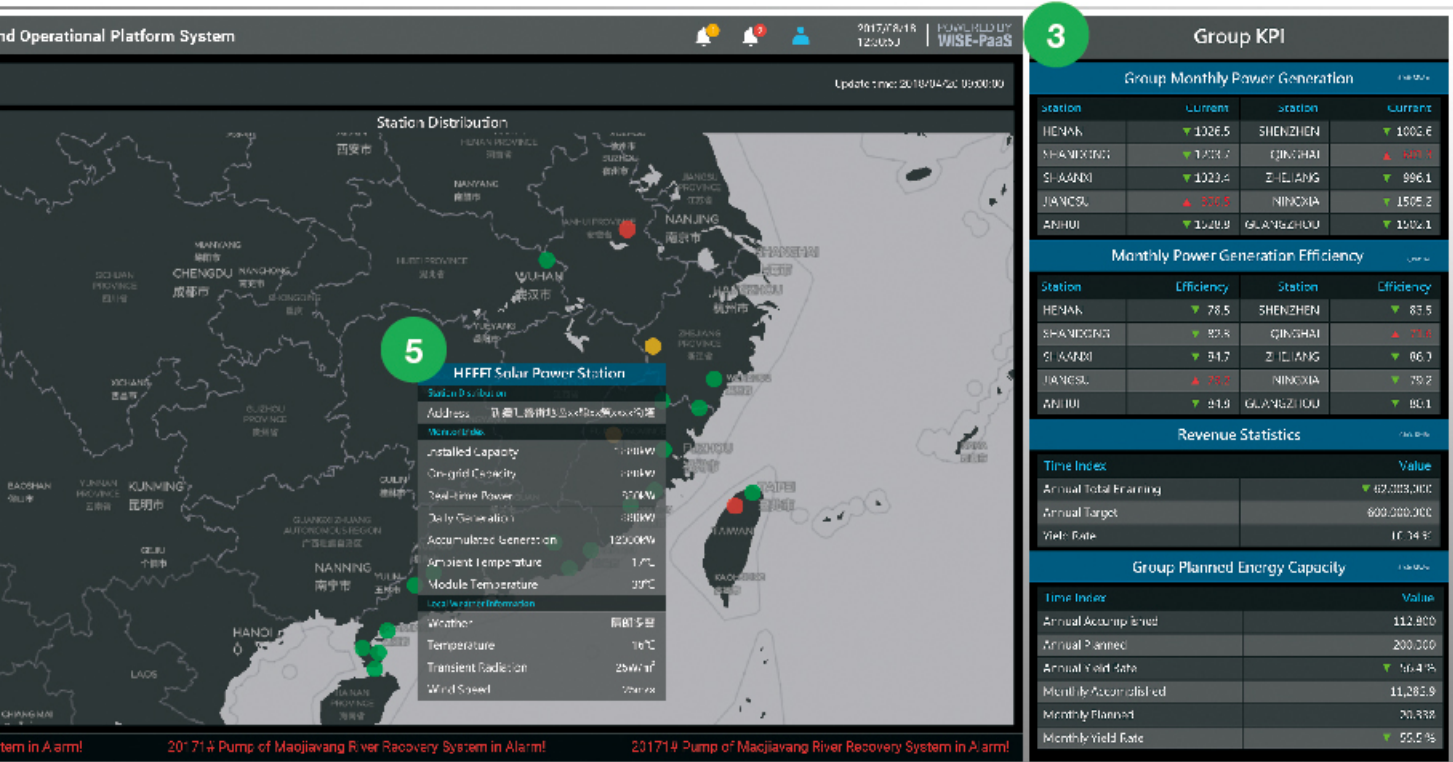

- 实时获取辐射、温度、湿度、风向等数据参数
- 数据可以通过以太网、Wi-Fi、RS-485和其他各种接口传输到中央管理系统
- 支持远程访问和浏览，优化远程设备管理效率

分布式光伏电站数据采集解决方案

- 基于RISC技术的工业物联网网关，支持多种网络传输协议，强固的工业设计确保恶劣环境下的安全运行
- 网络重新连接后自动断点续传，确保数据完整性和准确性
- 支持数百种通信协议，兼容主流品牌的逆变器、组合箱、电表等

I 方案简介

由于可再生能源行业的快速发展，越来越多的光伏电站计划在全球范围内建设和运营。电站所有者和电网公司目前关注的问题包括数据准确性、运营效率和资产管理。研华的光伏电站管理解决方案提供了统一的监控管理系统、设备智联技术和一个能够满足广大管理需求的可靠物联网数据框架。

I WISE-PaaS/仪表盘

1 重点:光伏电站运维

- 实时视频
- 光伏电池板清洁工作
- 逆变器运行状态

电站监控

- 电站单线图
- 实时报警通知
- 发电趋势
- 设备状态
- 电站基本信息

设备监控

- 运行参数
- 设备基本信息
- 每日转换效率趋势
- 日负荷曲线
- 设备实时报警通知

2 交互式仪表盘
• 群组概观

3 管理记分卡
• 集团月度发电
• 电站每月发电效率
• 集团收入统计
• 集团规划发电及产量

4 总体工作站可用性和状态

5 特定站点的状态概述

发电数据分析
• 理论发电与实际发电对比图
• 电站发电报告

操作分析
• 设备异常统计
• 电站维修订单