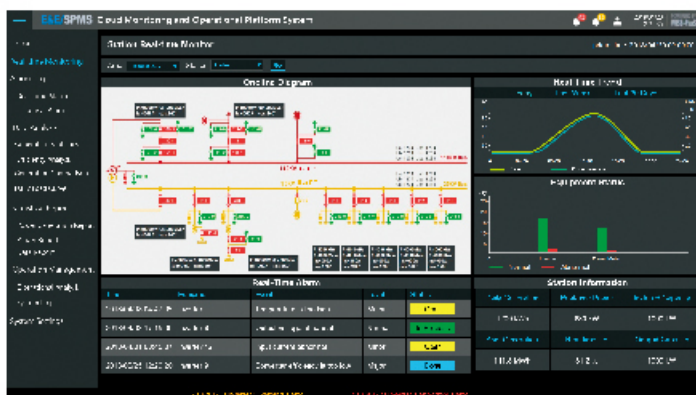

- 实时获取辐射、温度、湿度、风向等数据参数
- 数据可以通过以太网、Wi-Fi、RS-485和其他各种接口传输到中央管理系统
- 支持远程访问和浏览，优化远程设备管理效率

分布式光伏电站数据采集解决方案

- 基于RISC技术的工业物联网网关，支持多种网络传输协议，强固的工业设计确保恶劣环境下的安全运行
- 网络重新连接后自动断点续传，确保数据完整性和准确性
- 支持数百种通信协议，兼容主流品牌的逆变器、组合箱、电表等

I 方案简介

由于可再生能源行业的快速发展，越来越多的光伏电站计划在全球范围内建设和运营。电站所有者和电网公司目前关注的问题包括数据准确性、运营效率和资产管理。研华的光伏电站管理解决方案提供了统一的监控管理系统、设备智联技术和一个能够满足广大管理需求的可靠物联网数据框架。

I WISE-PaaS/仪表盘

1 重点:光伏电站运维

- 实时视频
- 光伏电池板清洁工作
- 逆变器运行状态

电站监控

- 电站单线图
- 实时报警通知
- 发电趋势
- 设备状态
- 电站基本信息

设备监控

- 运行参数
- 设备基本信息
- 每日转换效率趋势
- 日负荷曲线
- 设备实时报警通知

2 交互式仪表盘
• 群组概观

3 管理记分卡
• 集团月度发电
• 电站每月发电效率
• 集团收入统计
• 集团规划发电及产量

4 总体工作站可用性和状态

5 特定站点的状态概述

发电数据分析
• 理论发电与实际发电对比图
• 电站发电报告

操作分析
• 设备异常统计
• 电站维修订单